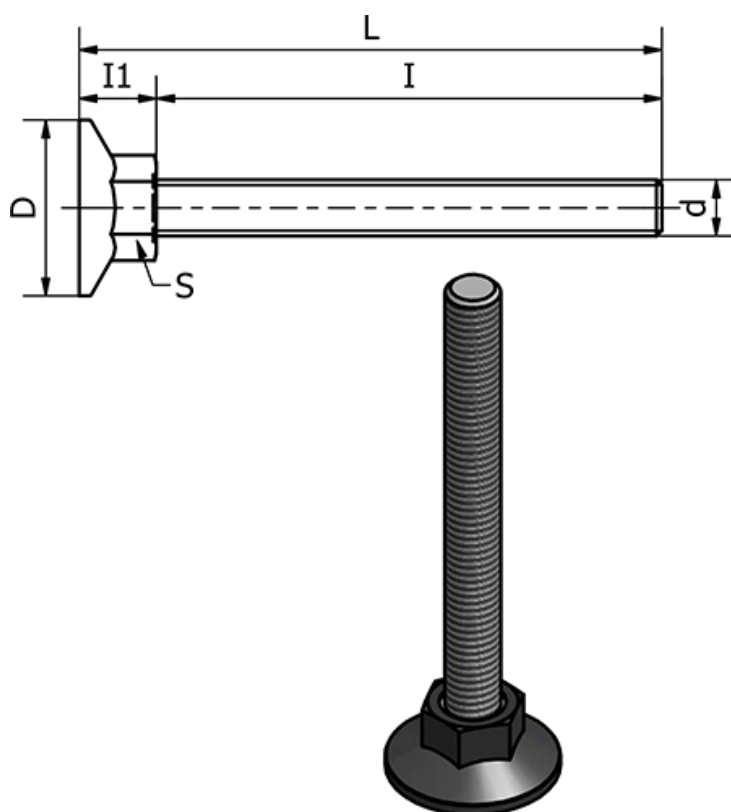

Varenummer: 2310431135S
Beskrivelse: E+G Stilleben
LX.40-SW17-SST-M8X32-S

Mål

d	= M8
D	= 40
I	= 32
I1	= 13
L	= 44.5
Max statisk belastning (N)	= 2500
S	= 17
Type	= AISI 304 Rustfast

Vægt (g) = -